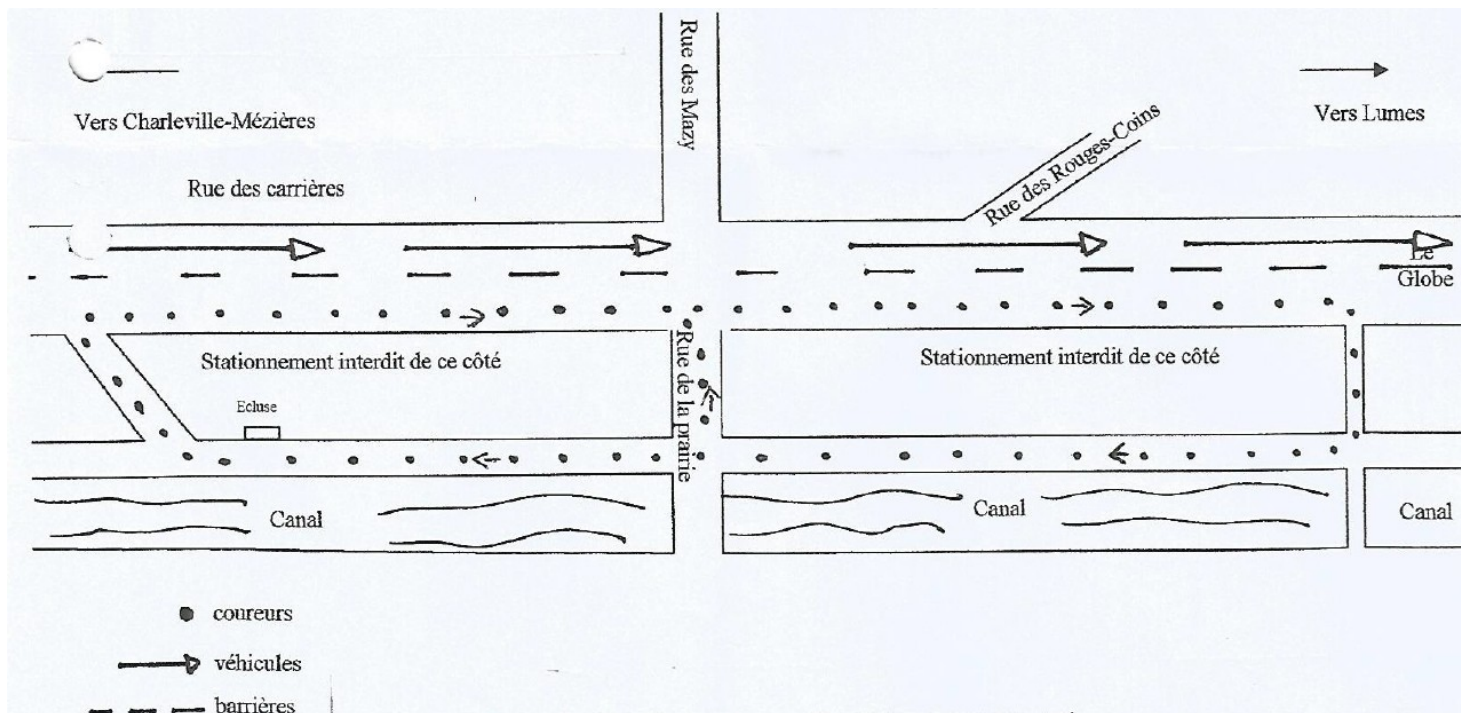

Circulation Prix Pédestre Romery 2016

Madame, Monsieur,

En raison de la course pédestre du dimanche 21 août 2016, les coureurs emprunteront la rue des Carrières sur la chaussée dans le sens Charleville/Lumes ainsi que la rue de la Prairie.

Selon arrêté municipal, la circulation de tous les véhicules sera interdite rue de la Prairie dimanche 21 août 2016 de 8h00 à 13h00.

Selon arrêté préfectoral, la circulation sera interdite rue des Carrières dans le sens Lumes/ Charleville-Mézières depuis le lieu-dit « Le Globe » jusqu'au chemin de halage (après les carrières) le dimanche 21 août 2016 de 8h00 à 13h00.

Le stationnement sera interdit sur la place de la salle communale le dimanche 21 août 2016 de 8h00 à 13h00.

Merci de votre compréhension,

La municipalité

Agenda du mois : Prix pédestre le 21 août et Fête de Romery les 27 et 28 août